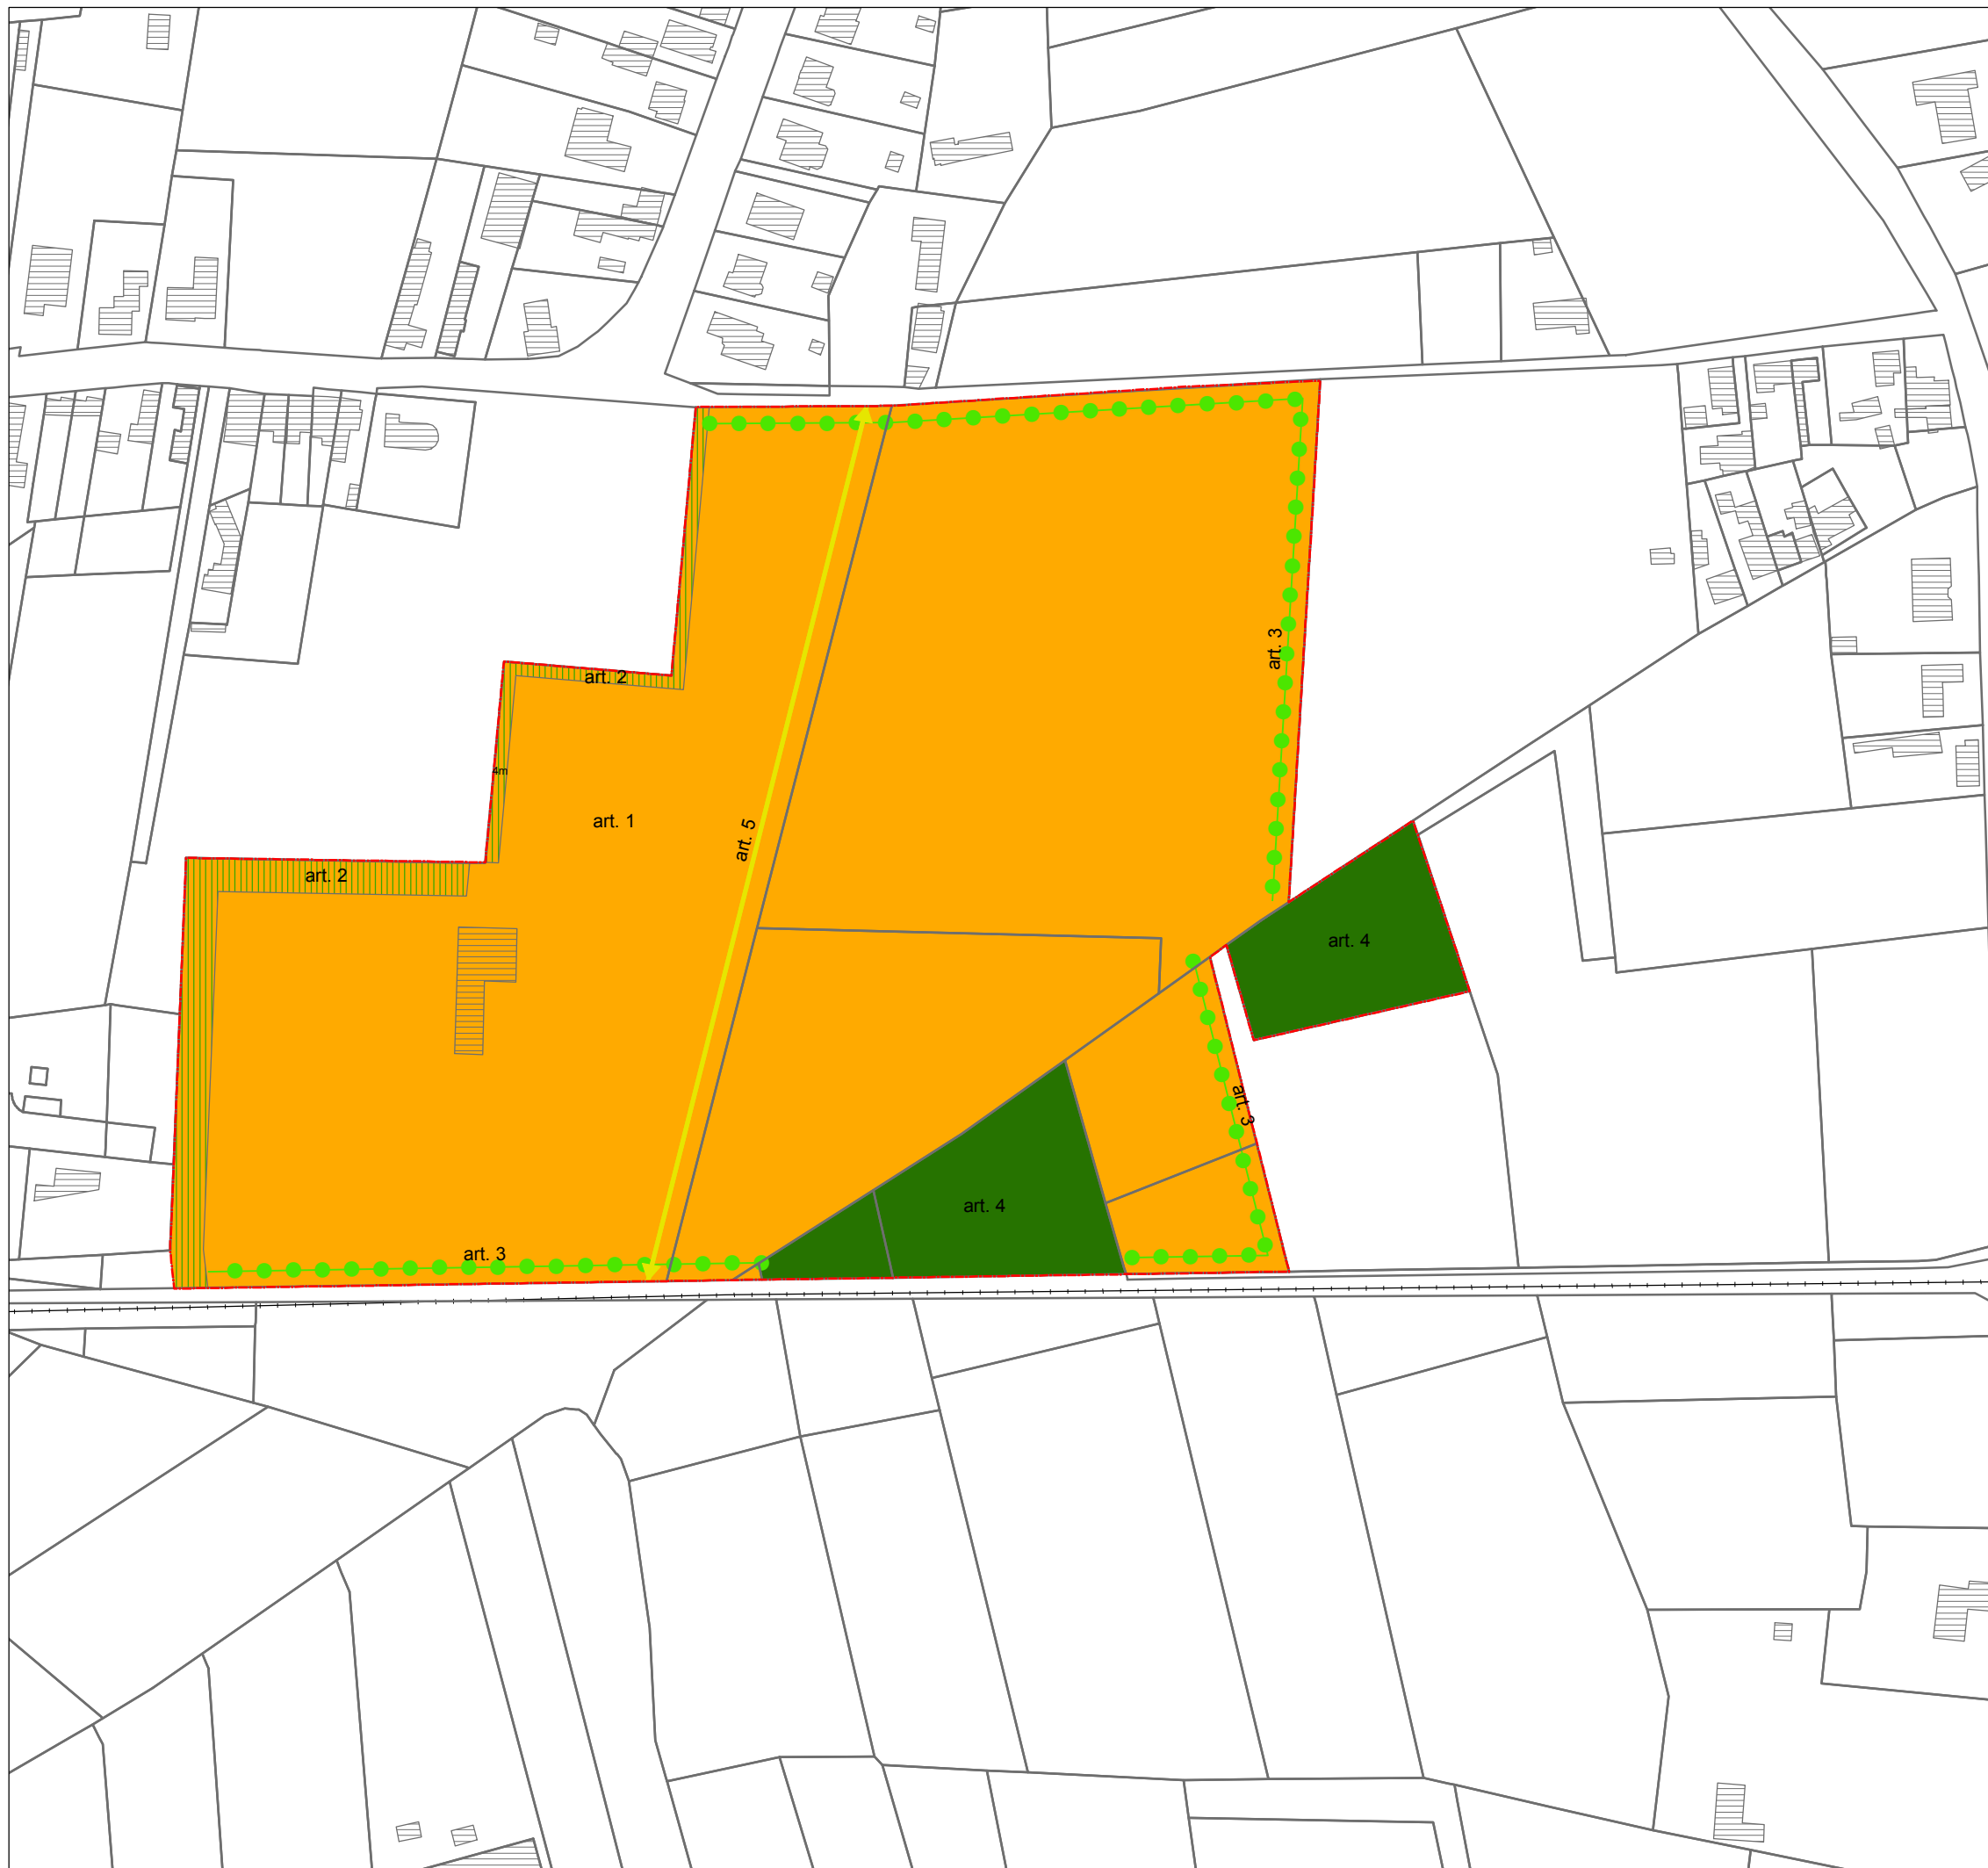

WACHTEBEKE

RUP Sportpark 'De Bergen'

Legende

-  art. 1: zone voor recreatie
-  art. 2: groenbuffer
-  art. 3: landschappelijke buffer
-  art. 4: zone voor bos
-  art. 5: langzaam verkeersverbinding

Blad 3: Grafisch plan

Ruimtelijk planner: Annelies De Clercq

0 30 60 120 meter

1:2.000

Datum: 28/09/2017

Panhuisstraat 1
9070 Destelbergen
Tel. (09)251 22 22
Fax (09)251 22 28
info@veneco.be