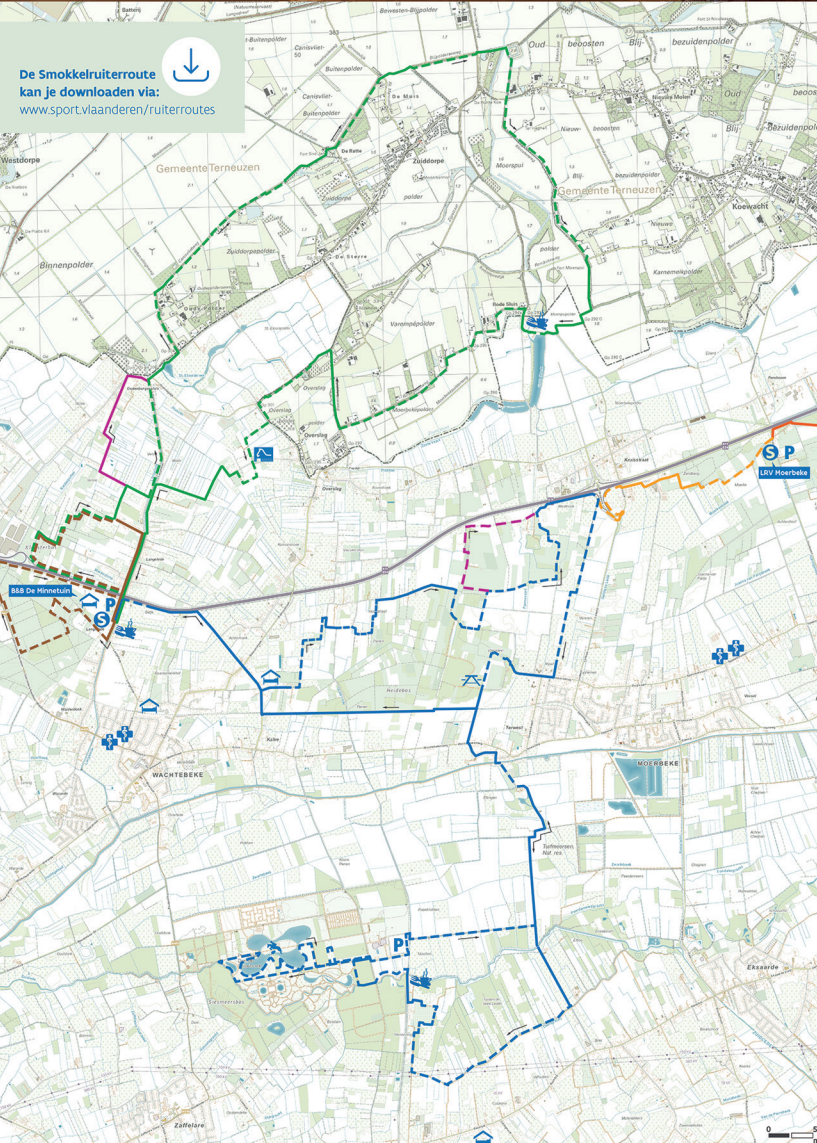

Wachtebeke – Moerbeke SMOKKELRUITERROUTE

De Smokkelrutteroute
kan je downloaden via:
www.sport.vlaanderen/rutteroutes

VOOR DEZE ROUTE KAN JE KIEZEN TUSSEN DRIE BEWEGWIJZERDE LUSSEN

Rijrichting: wijzerzin (alle lussen)
OV.: Onverharde paden

- 9km / 74% OV.
- 26km / 65% OV.
- 39km / 60% OV.
- inrijroute / 3,4km

WAT KUNNEN WE BETER DOEN?

Gemeentelijke sportdienst Wachtebeke
09 337 77 39
sportdienst@wachtebeke.be

Gemeentelijke sportdienst Moerbeke
09 326 71 93
sport@moerbeke.be

Ook ruiters beleven meer in het landelijke
Waasland, flirtend met de landsgrenzen